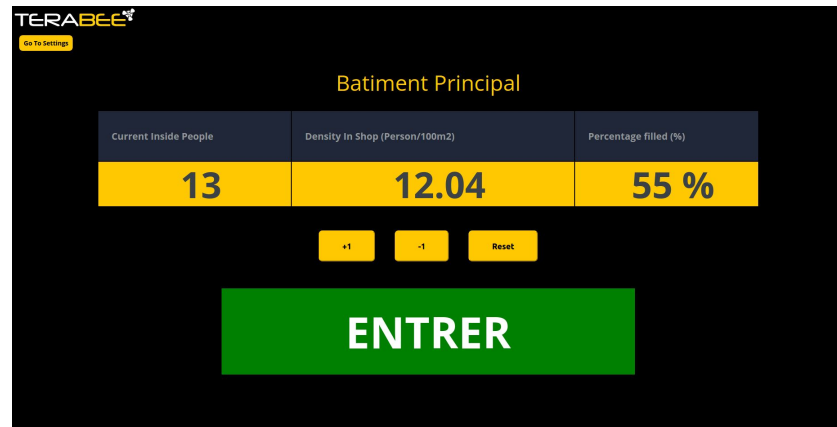

Densité de population - Caractéristiques techniques

Performance	Terabee People Counting L	Passerelle locale
Technologie	Capteur de profondeur - Temp de vol infrarouge	-
Champ de vision	74° x 57°	-
Nombre max d'appareil supporté	10 et plus	-
Précision de comptage	98%	-
Environnement d'utilisation	Intérieur	Intérieur
Electronique		
Source de courant	PoE IEEE 802.3af	PoE IEEE 802.3af
Consommation d'énergie	10 W - En moyenne	10 W
LED d'état	Deux LEDs	-
Temps d'initialisation	Environ 1 min	Environ 1 min
Interfaces		
Ethernet	PoE IEEE 802.3af	PoE IEEE 802.3af
HDMI	-	HDMI